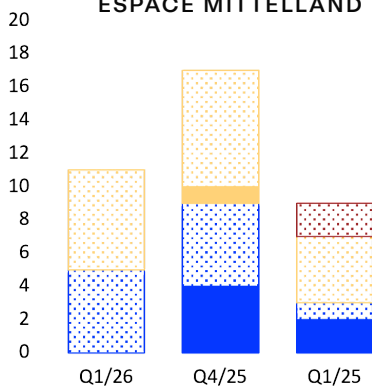

Q1/2026 TRENDCHECK

KONKURADO INDEKSO
L'INDEX DES CONCOURS SUISSES

PROCÉDURES PUBLIÉES

■ OUVERT ■ SÉLECTIF ■ SUR INVITATION

		Q1/26	Q4/25	Q1/25
Concours	■	24	29	19
Mandat d'études parallèle	■	20	16	10
Mise en concurrence prestataire	■	12	10	15
		56	55	44

ZÜRICH

ESPACE MITTELLAND

RÉGION LÉMANIQUE

SUISSE CENTRALE

SUISSE DU NORD-OUEST

SUISSE ORIENTALE

TESSIN

CONFORMITÉ SIA 142/143