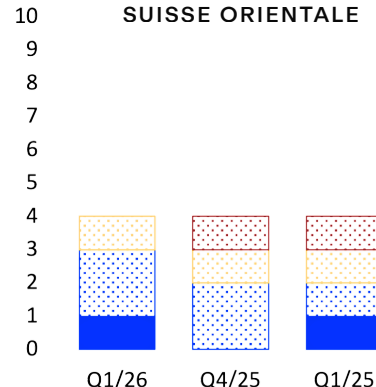

ZÜRICH

ESPACE MITTELLAND

RÉGION LÉMANIQUE

SUISSE CENTRALE

SUISSE DU NORD-OUEST

SUISSE ORIENTALE

TESSIN

CONFORMITÉ SIA 142/143