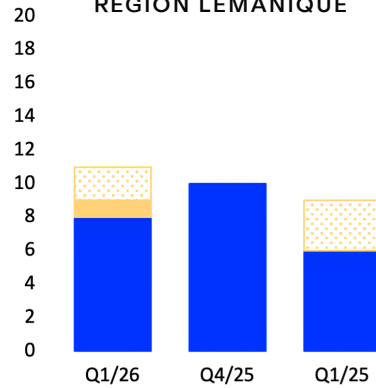

Q1/2026 TRENDCHECK

KONKURADO INDEKSO
L'INDEX DES CONCOURS SUISSES

PROCÉDURES PUBLIÉES

■ OUVERT ■ SÉLECTIF ■ SUR INVITATION

		Q1/26	Q4/25	Q1/25
Concours	■	24	29	19
Mandat d'études parallèle	■	20	16	10
Mise en concurrence prestataire	■	12	10	15
		56	55	44

ZÜRICH

ESPACE MITTELLAND

RÉGION LÉMANIQUE

SUISSE CENTRALE

SUISSE DU NORD-OUEST

SUISSE ORIENTALE

TESSIN

CONFORMITÉ SIA 142/143