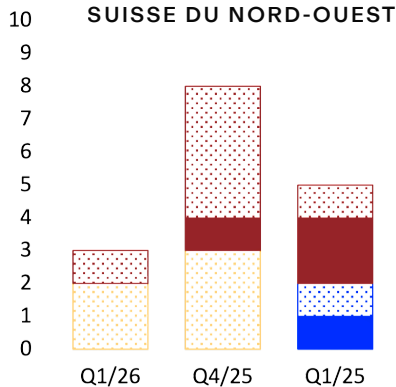

Q1/2026 TRENDCHECK

KONKURADO INDEKSO
L'INDEX DES CONCOURS SUISSES

PROCÉDURES PUBLIÉES

■ OUVERT ■ SÉLECTIF ■ SUR INVITATION

		Q1/26	Q4/25	Q1/25
Concours	■	24	29	19
Mandat d'études parallèle	■	20	16	10
Mise en concurrence prestataire	■	12	10	15
		56	55	44

ZÜRICH

ESPACE MITTELLAND

RÉGION LÉMANIQUE

SUISSE CENTRALE

SUISSE DU NORD-OUEST

SUISSE ORIENTALE

TESSIN

CONFORMITÉ SIA 142/143