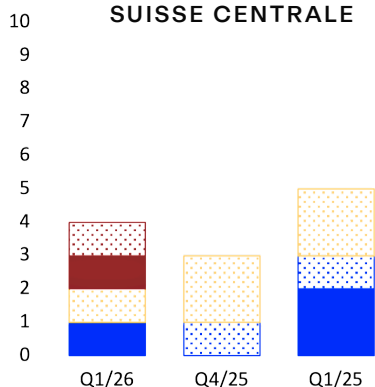

Q1/2026 TRENDCHECK

KONKURADO INDEKSO
L'INDEX DES CONCOURS SUISSES

PROCÉDURES PUBLIÉES

■ OUVERT ■ SÉLECTIF ■ SUR INVITATION

		Q1/26	Q4/25	Q1/25
Concours	■	24	29	19
Mandat d'études parallèle	■	20	16	10
Mise en concurrence prestataire	■	12	10	15
		56	55	44

ZÜRICH

ESPACE MITTELLAND

RÉGION LÉMANIQUE

SUISSE CENTRALE

SUISSE DU NORD-OUEST

SUISSE ORIENTALE

TESSIN

CONFORMITÉ SIA 142/143