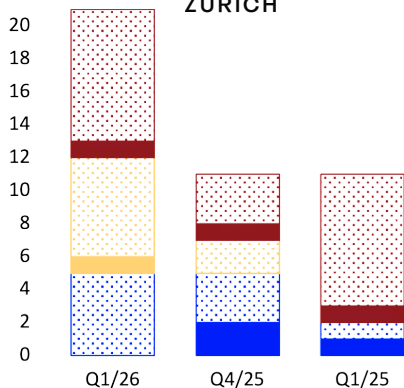

Q1/2026 TRENDCHECK

KONKURADO INDEKSO
L'INDEX DES CONCOURS SUISSES

PROCÉDURES PUBLIÉES

■ OUVERT ■ SÉLECTIF ■ SUR INVITATION

		Q1/26	Q4/25	Q1/25
Concours	■	24	29	19
Mandat d'études parallèle	■	20	16	10
Mise en concurrence prestataire	■	12	10	15
		56	55	44

ZÜRICH

ESPACE MITTELLAND

RÉGION LÉMANIQUE

SUISSE CENTRALE

SUISSE DU NORD-OUEST

SUISSE ORIENTALE

TESSIN

CONFORMITÉ SIA 142/143