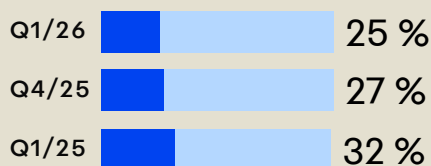

INDUSTRIELLE ANALYSEN

FAITS & CHIFFRES

1'068 19%

1'068 projets* liés à des établissements scolaires dans les archives de Konkurado, soit env. 19 % de l'ensemble des projets.

* Projets = concours, mandats d'étude, sélections de mandataires, offres au 30.3.26

AVERTISSEMENT

SCAN ME!

PUBLIÉ PAR

FORSCHUNG PLANUNGSWETTBEWERBE
RECHERCHE CONCOURS D'ETUDE
RICERCA CONCORSI DI PROGETTAZIONE
RESEARCH DESIGN COMPETITIONS

SOURCE

konkurado
WEB OF DESIGN COMPETITIONS