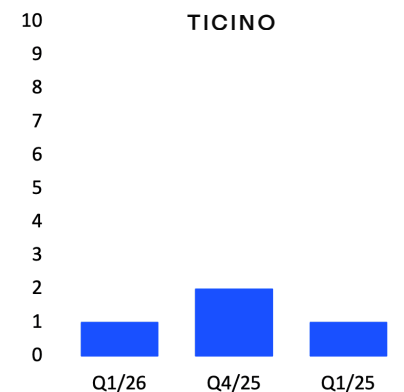

Q1/2026 TRENDCHECK

KONKURADO INDEKSO
INDEX DEI CONCORSI SVIZZERI

PROCEDURE PUBBLICATE

		Q1/26	Q4/25	Q1/25
Concorso	■	24	29	19
Mandato di studio parallelo	■	20	16	10
Procedura di scelta dei mandatari	■	12	10	15
		56	55	44

■ APERTA ■ SELETTIVA ■ SU INVITO

FATTI E CIFRE

1'068 19%

1'068 progetti* relativi a istituti scolastici negli archivi di Konkurado, pari a circa il 19% del totale dei progetti.

* Progetti = concorsi, mandati di studio parallelo, procedure di scelta dei mandatari, offerte al 30.3.26