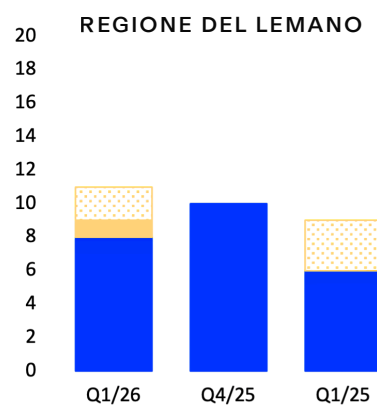

Q1/2026 TRENDCHECK

KONKURADO INDEKSO
INDEX DEI CONCORSI SVIZZERI

PROCEDURE PUBBLICATE

		Q1/26	Q4/25	Q1/25
Concorso	■	24	29	19
Mandato di studio parallelo	■	20	16	10
Procedura di scelta dei mandatari	■	12	10	15
		56	55	44

■ APERTA ■ SELETTIVA ■ SU INVITO

FATTI E CIFRE

1'068 19%

1'068 progetti* relativi a istituti scolastici negli archivi di Konkurado, pari a circa il 19% del totale dei progetti.

* Progetti = concorsi, mandati di studio parallelo, procedure di scelta dei mandatari, offerte al 30.3.26