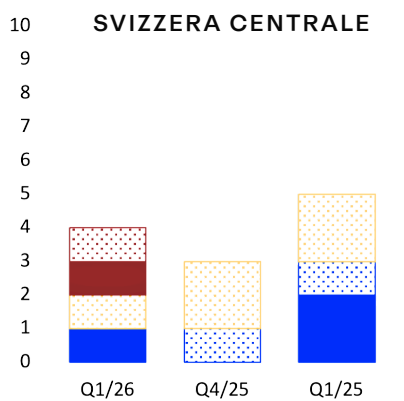

Q1/2026 TRENDCHECK

KONKURADO INDEKSO
INDEX DEI CONCORSI SVIZZERI

PROCEDURE PUBBLICATE

		Q1/26	Q4/25	Q1/25
Concorso	■	24	29	19
Mandato di studio parallelo	■	20	16	10
Procedura di scelta dei mandatari	■	12	10	15
		56	55	44

■ APERTA ■ SELETTIVA ■ SU INVITO

FATTI E CIFRE

1'068 19%

1'068 progetti* relativi a istituti scolastici negli archivi di Konkurado, pari a circa il 19% del totale dei progetti.

* Progetti = concorsi, mandati di studio parallelo, procedure di scelta dei mandatari, offerte al 30.3.26