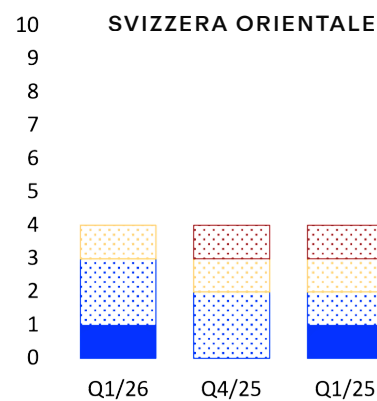

Q1/2026 TRENDCHECK

KONKURADO INDEKSO
INDEX DEI CONCORSI SVIZZERI

PROCEDURE PUBBLICATE

		Q1/26	Q4/25	Q1/25
Concorso	■	24	29	19
Mandato di studio parallelo	■	20	16	10
Procedura di scelta dei mandatari	■	12	10	15
		56	55	44

■ APERTA ■ SELETTIVA ■ SU INVITO

FATTI E CIFRE

1'068 19%

1'068 progetti* relativi a istituti scolastici negli archivi di Konkurado, pari a circa il 19% del totale dei progetti.

* Progetti = concorsi, mandati di studio parallelo, procedure di scelta dei mandatari, offerte al 30.3.26