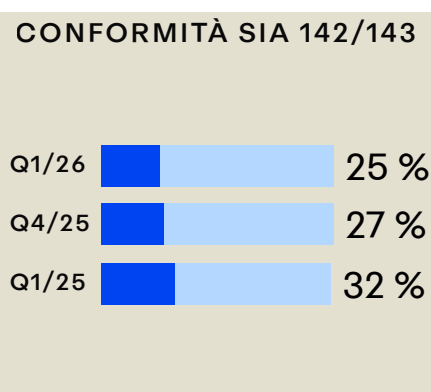

Q1/2026 TRENDCHECK

KONKURADO INDEKSO
INDEX DEI CONCORSI SVIZZERI

PROCEDURE PUBBLICATE

		Q1/26	Q4/25	Q1/25
Concorso	■	24	29	19
Mandato di studio parallelo	■	20	16	10
Procedura di scelta dei mandatari	■	12	10	15
		56	55	44

■ APERTA ■ SELETTIVA ■ SU INVITO

FATTI E CIFRE

1'068 19%

1'068 progetti* relativi a istituti scolastici negli archivi di Konkurado, pari a circa il 19% del totale dei progetti.

* Progetti = concorsi, mandati di studio parallelo, procedure di scelta dei mandatari, offerte al 30.3.26