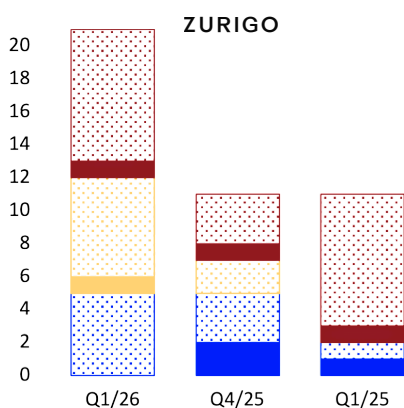

Q1/2026 TRENDCHECK

KONKURADO INDEKSO
INDEX DEI CONCORSI SVIZZERI

PROCEDURE PUBBLICATE

		Q1/26	Q4/25	Q1/25
Concorso	■	24	29	19
Mandato di studio parallelo	■	20	16	10
Procedura di scelta dei mandatari	■	12	10	15
		56	55	44

■ APERTA ■ SELETTIVA ■ SU INVITO

FATTI E CIFRE

1'068 19%

1'068 progetti* relativi a istituti scolastici negli archivi di Konkurado, pari a circa il 19% del totale dei progetti.

* Progetti = concorsi, mandati di studio parallelo, procedure di scelta dei mandatari, offerte al 30.3.26

AVVERTENZA

A CURA DI

FORSCHUNG PLANUNGSWETTBEWERBE
RECHERCHE CONCOURS D'ETUDE
RICERCA CONCORSI DI PROGETTAZIONE
RESEARCH DESIGN COMPETITIONS

FONTE

konkurado
WEB OF DESIGN COMPETITIONS