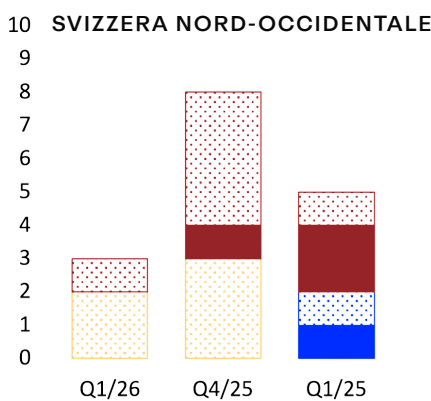

Q1/2026 TRENDCHECK

KONKURADO INDEKSO
INDEX DEI CONCORSI SVIZZERI

PROCEDURE PUBBLICATE

		Q1/26	Q4/25	Q1/25
Concorso	■	24	29	19
Mandato di studio parallelo	■	20	16	10
Procedura di scelta dei mandatari	■	12	10	15
		56	55	44

■ APERTA ■ SELETTIVA ■ SU INVITO

FATTI E CIFRE

1'068 19%

1'068 progetti* relativi a istituti scolastici negli archivi di Konkurado, pari a circa il 19% del totale dei progetti.

* Progetti = concorsi, mandati di studio parallelo, procedure di scelta dei mandatari, offerte al 30.3.26