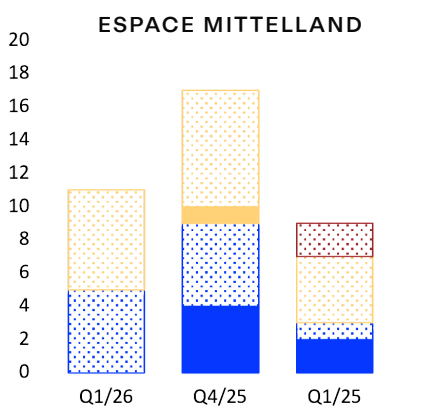

Q1/2026 TRENDCHECK

KONKURADO INDEKSO
INDEX DEI CONCORSI SVIZZERI

PROCEDURE PUBBLICATE

		Q1/26	Q4/25	Q1/25
Concorso	■	24	29	19
Mandato di studio parallelo	■	20	16	10
Procedura di scelta dei mandatari	■	12	10	15
		56	55	44

■ APERTA ■ SELETTIVA ■ SU INVITO

FATTI E CIFRE

1'068 19%

1'068 progetti* relativi a istituti scolastici negli archivi di Konkurado, pari a circa il 19% del totale dei progetti.

* Progetti = concorsi, mandati di studio parallelo, procedure di scelta dei mandatari, offerte al 30.3.26